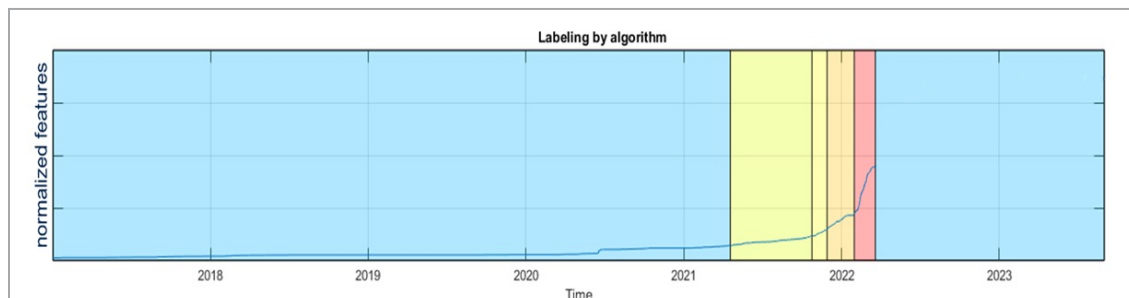

Neuroverkon luominen asiantuntijuuden avulla

Oikea turbiini

Digital twin

Mitatun ja simuloitun datan vertailu

Poikkeamhavainto peilattuna asetettuihin raja-arvoihin

Raja-arvon ylittävä?

KYLLÄ >

EI

POIKKEAMA

Koneoppimisen hyödyntäminen Asiantuntijuuden ja tekoälyn yhdistäminen

Asiantuntijan kategorisointi

AI-Mallin kategorisointi

Kategorisointien vertailu

Hyödyt:

- Standardisointi
- Huomion kohdennus
- Skaalautuvuus & nopeus