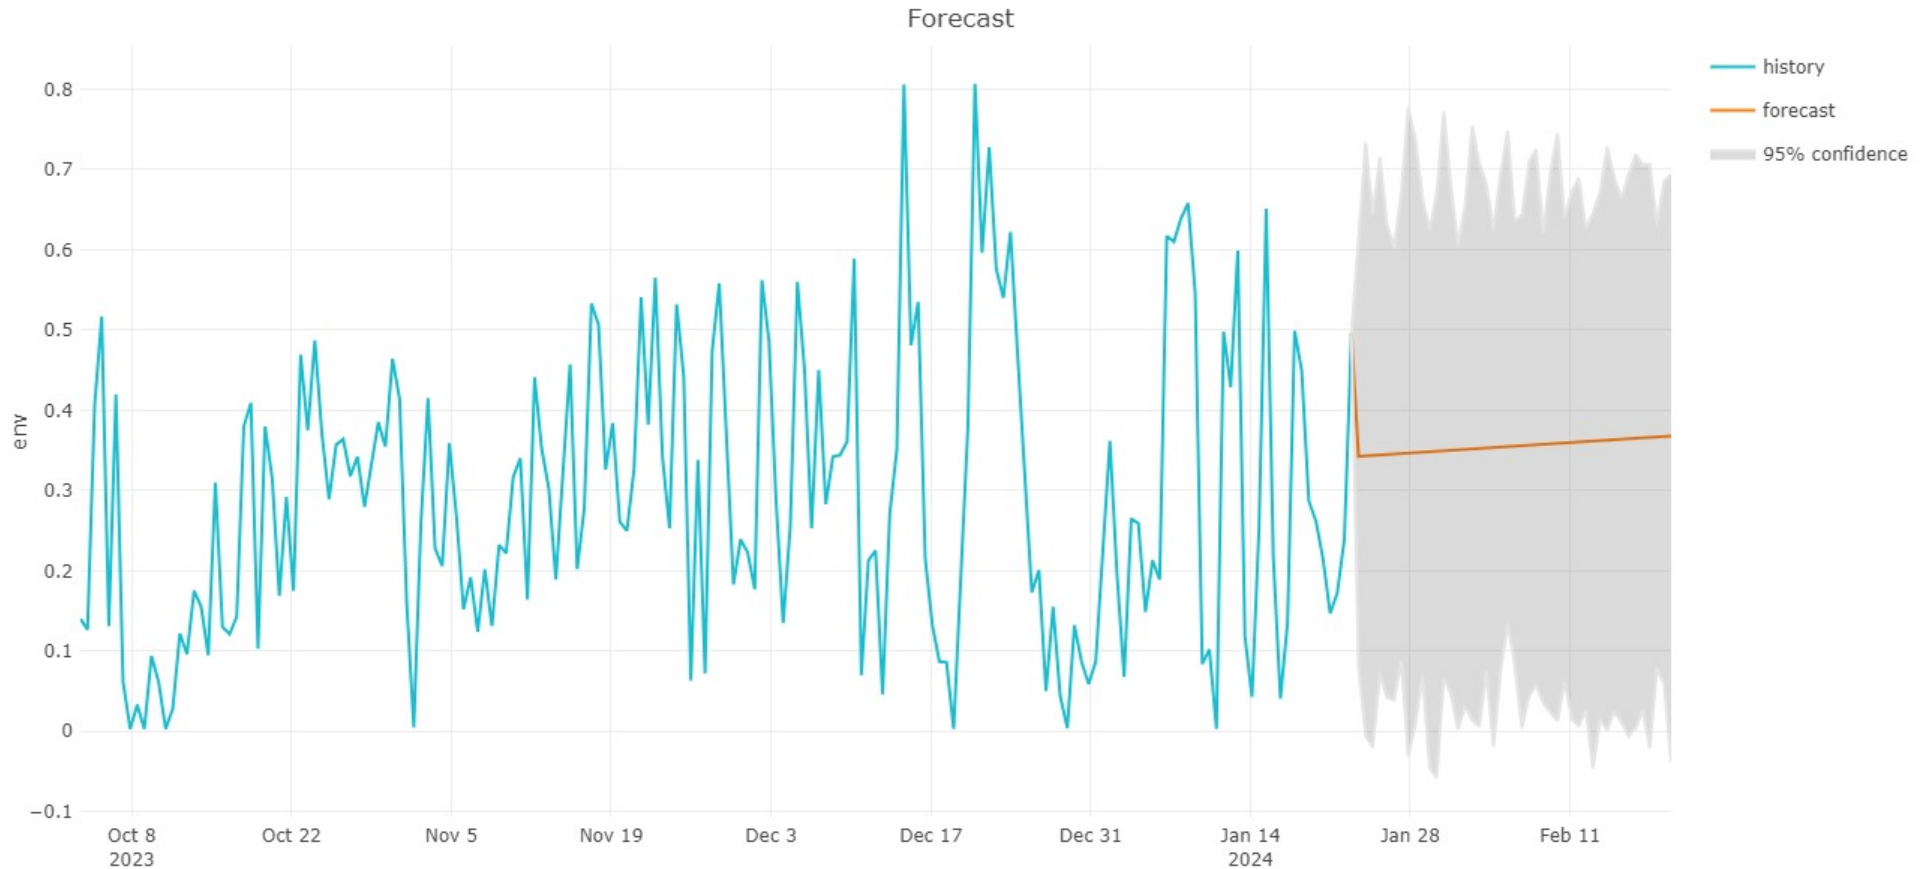

Koneoppimisen hyödyntäminen

Ennustettavuus

GEN DE Envelope RMS ▾

Display Full History

Datasta aktiviteetteihin

Winergy Service 360 – digitaalinen lisäarvo

WE
MOVE the
WORLD

Thank you for your attention.